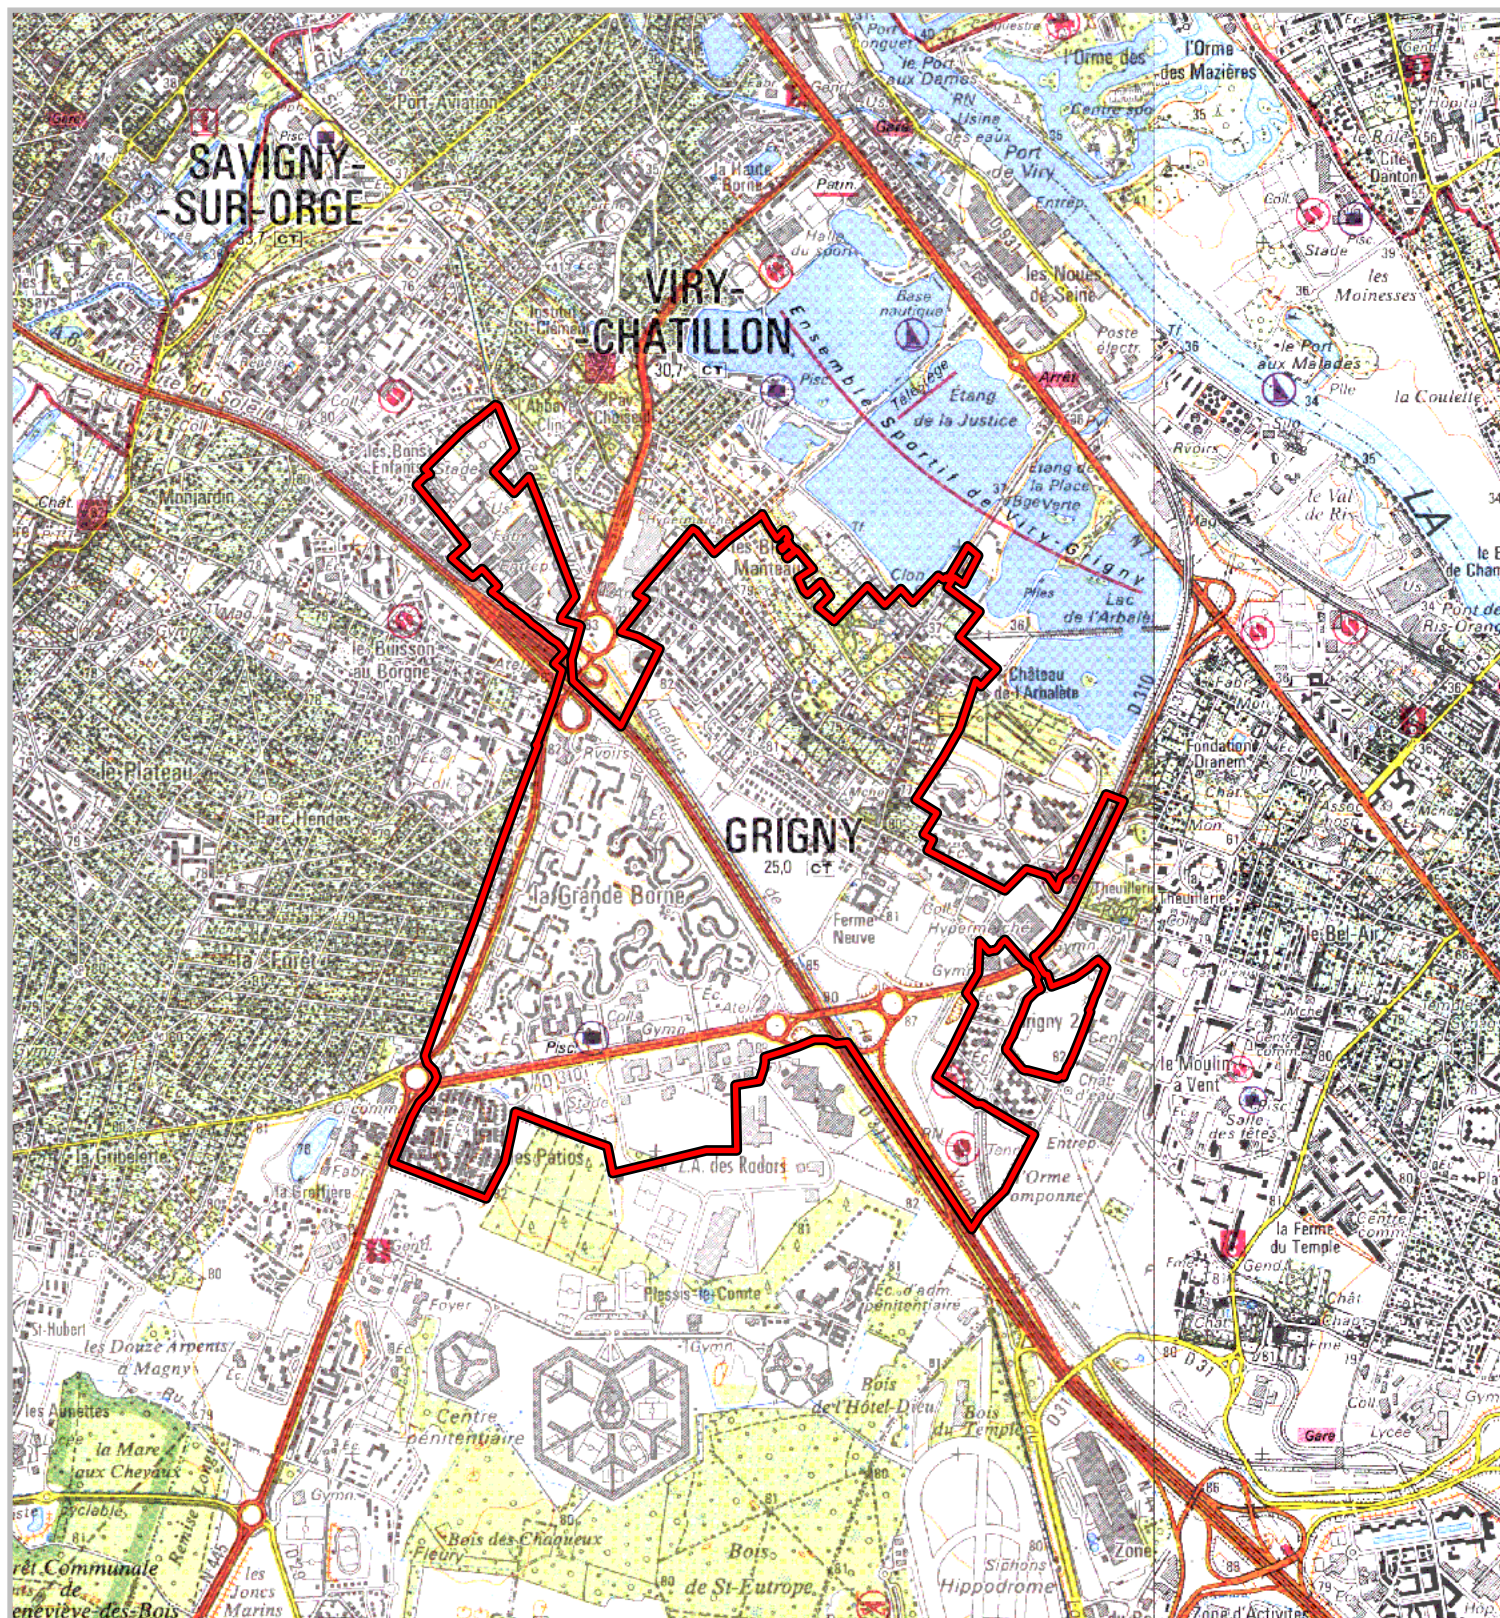

ZONE FRANCHE URBAINE

Carte au 1/25 000

visée à l'article 1 du décret n° 96-1154 du 26 Décembre 1996,
modifié par le décret n°2007-894 du 15 mai 2007

Région : **Ile de France**
Département : **Ile de France**
Commune : **Grigny/Viry-Châtillon.**

ZFU: La Grande Borne et le village de Grigny.

N° INSEE: 11120ZF

La Zone Franche Urbaine (ZFU) est délimitée par un trait de couleur rouge.