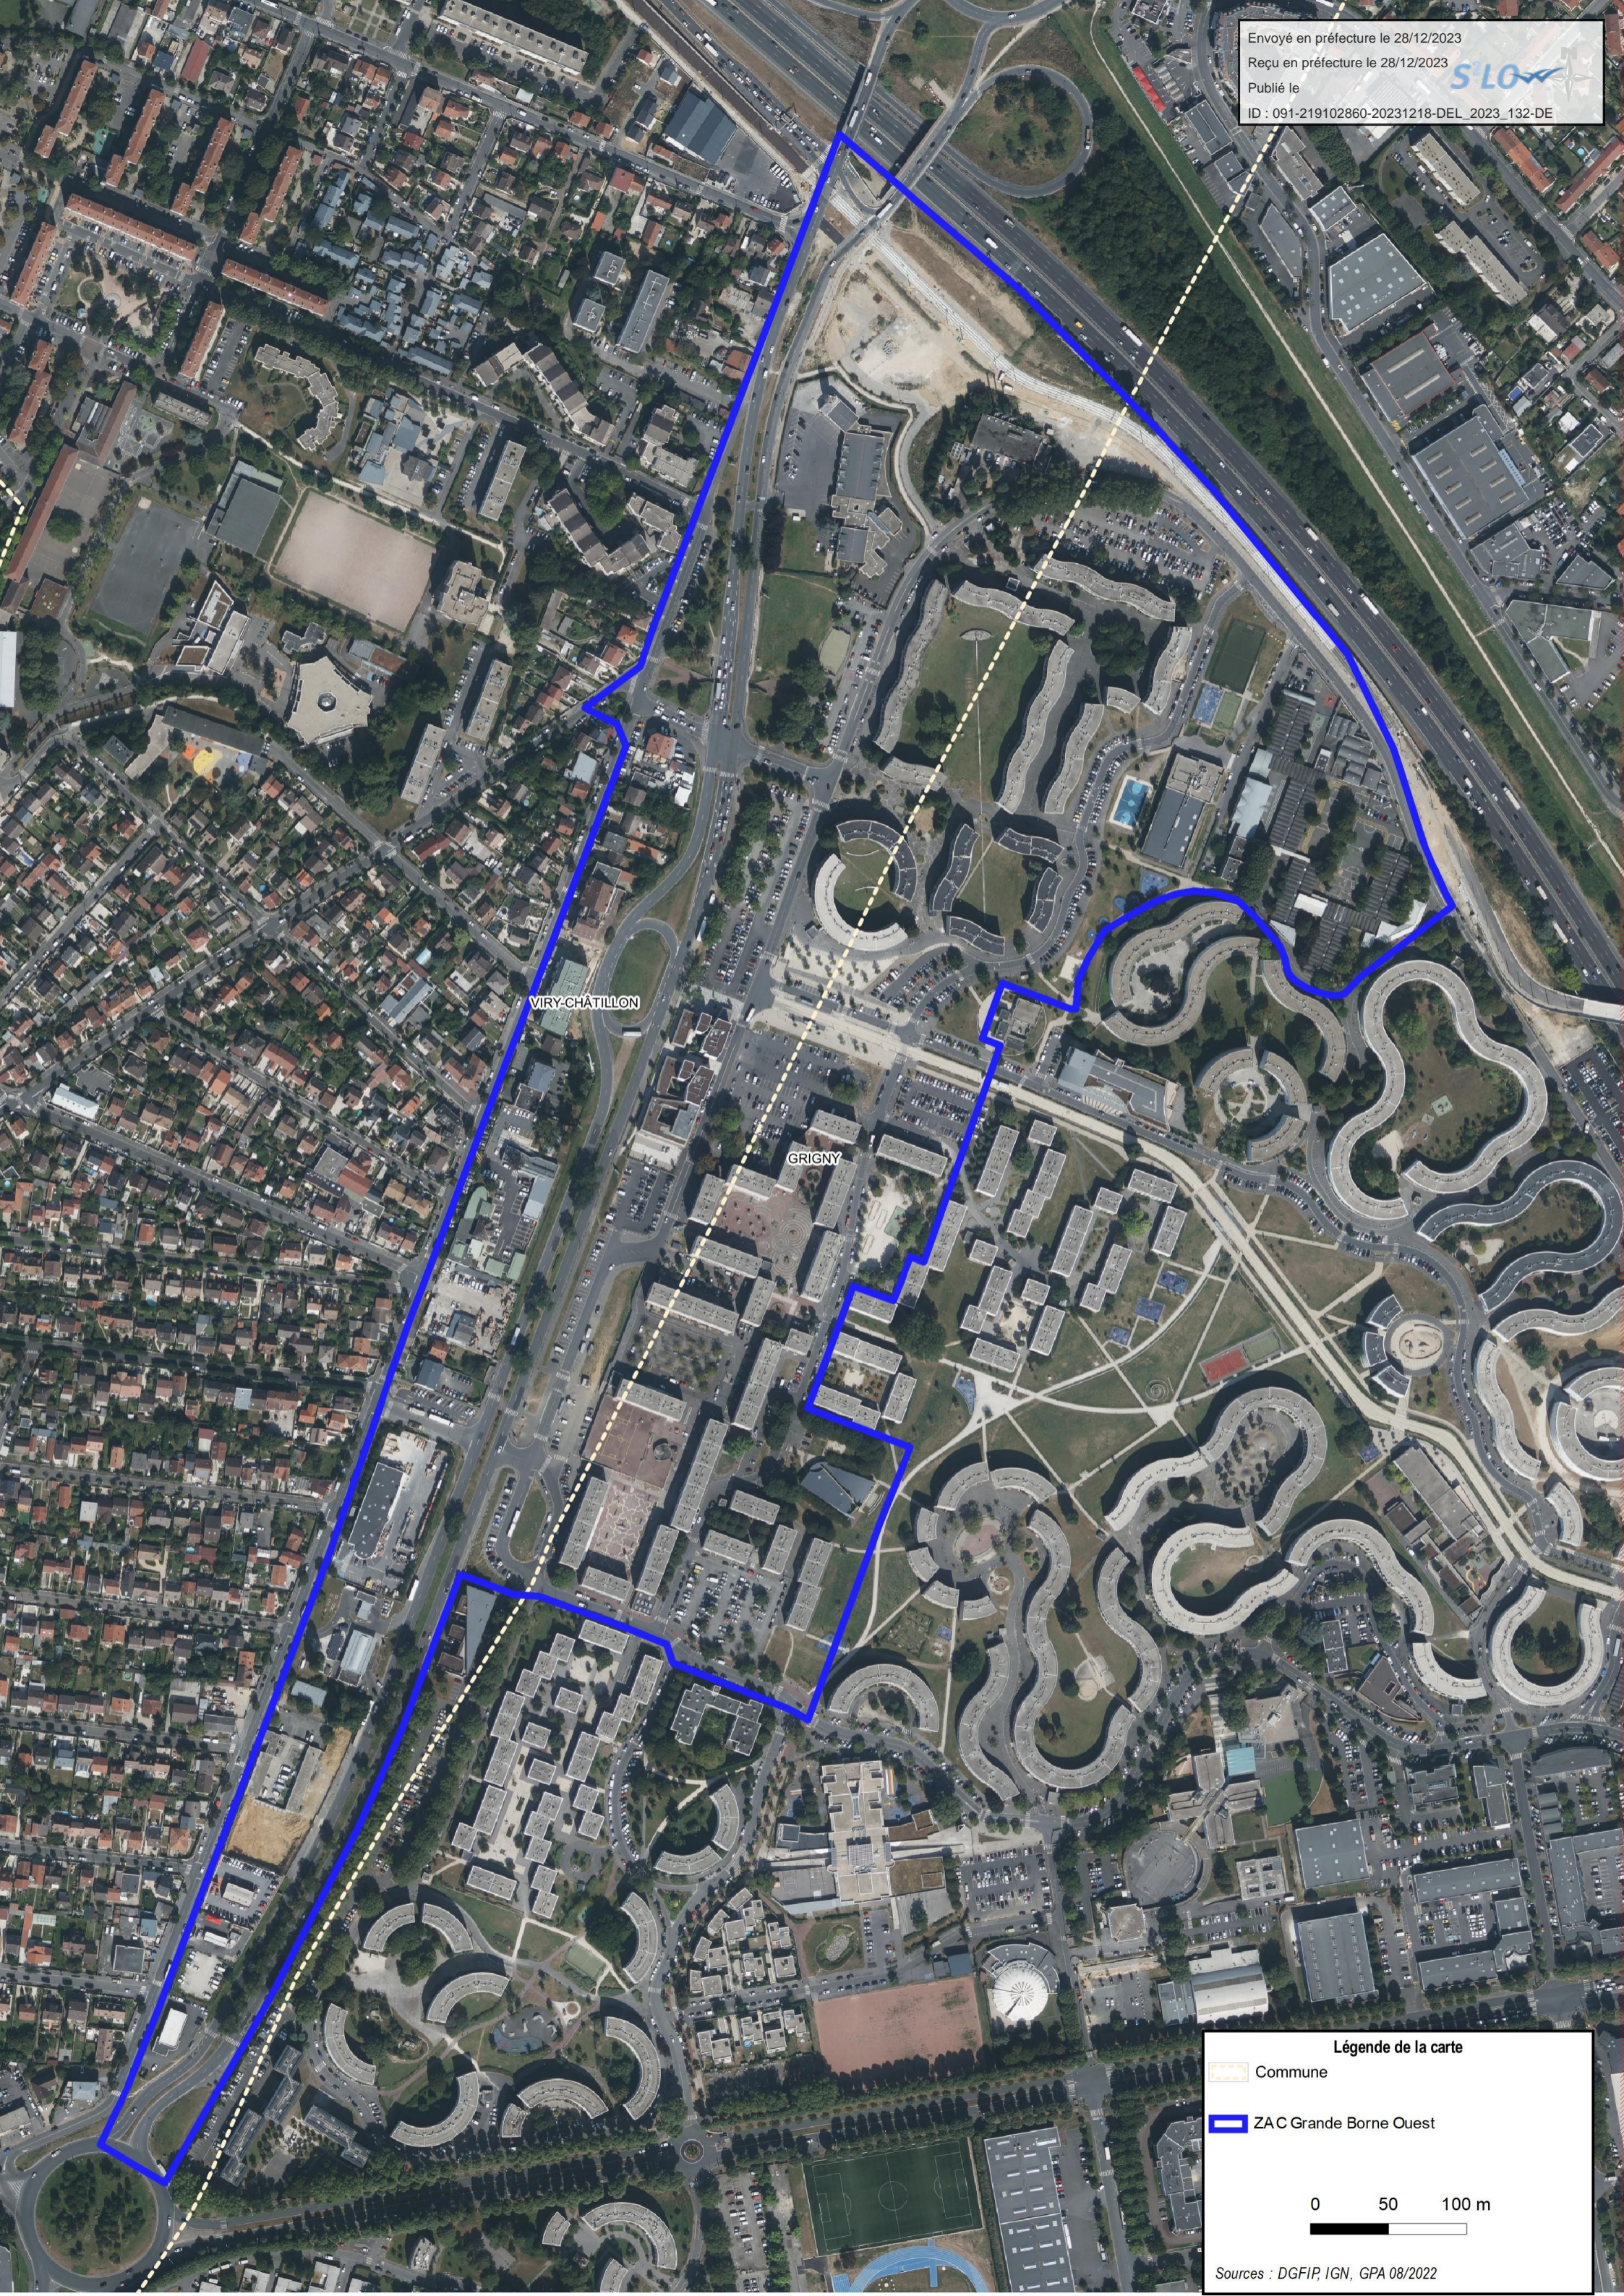

Envoyé en préfecture le 28/12/2023

Reçu en préfecture le 28/12/2023

Publié le

S²LOW

ID : 091-219102860-20231218-DEL_2023_132-DE

ZAC Grande Borne Ouest Grigny – Viry-Chatillon

Dossier de création de ZAC

Périmètre de la ZAC

Envoyé en préfecture le 28/12/2023

Reçu en préfecture le 28/12/2023

Publié le

ID : 091-219102860-20231218-DEL_2023_132-DE

VIRY-CHÂTILLON

GRIGNY

Légende de la carte

-  Commune
-  ZAC Grande Borne Ouest

0 50 100 m

Sources : DGFIP, IGN, GPA 08/2022